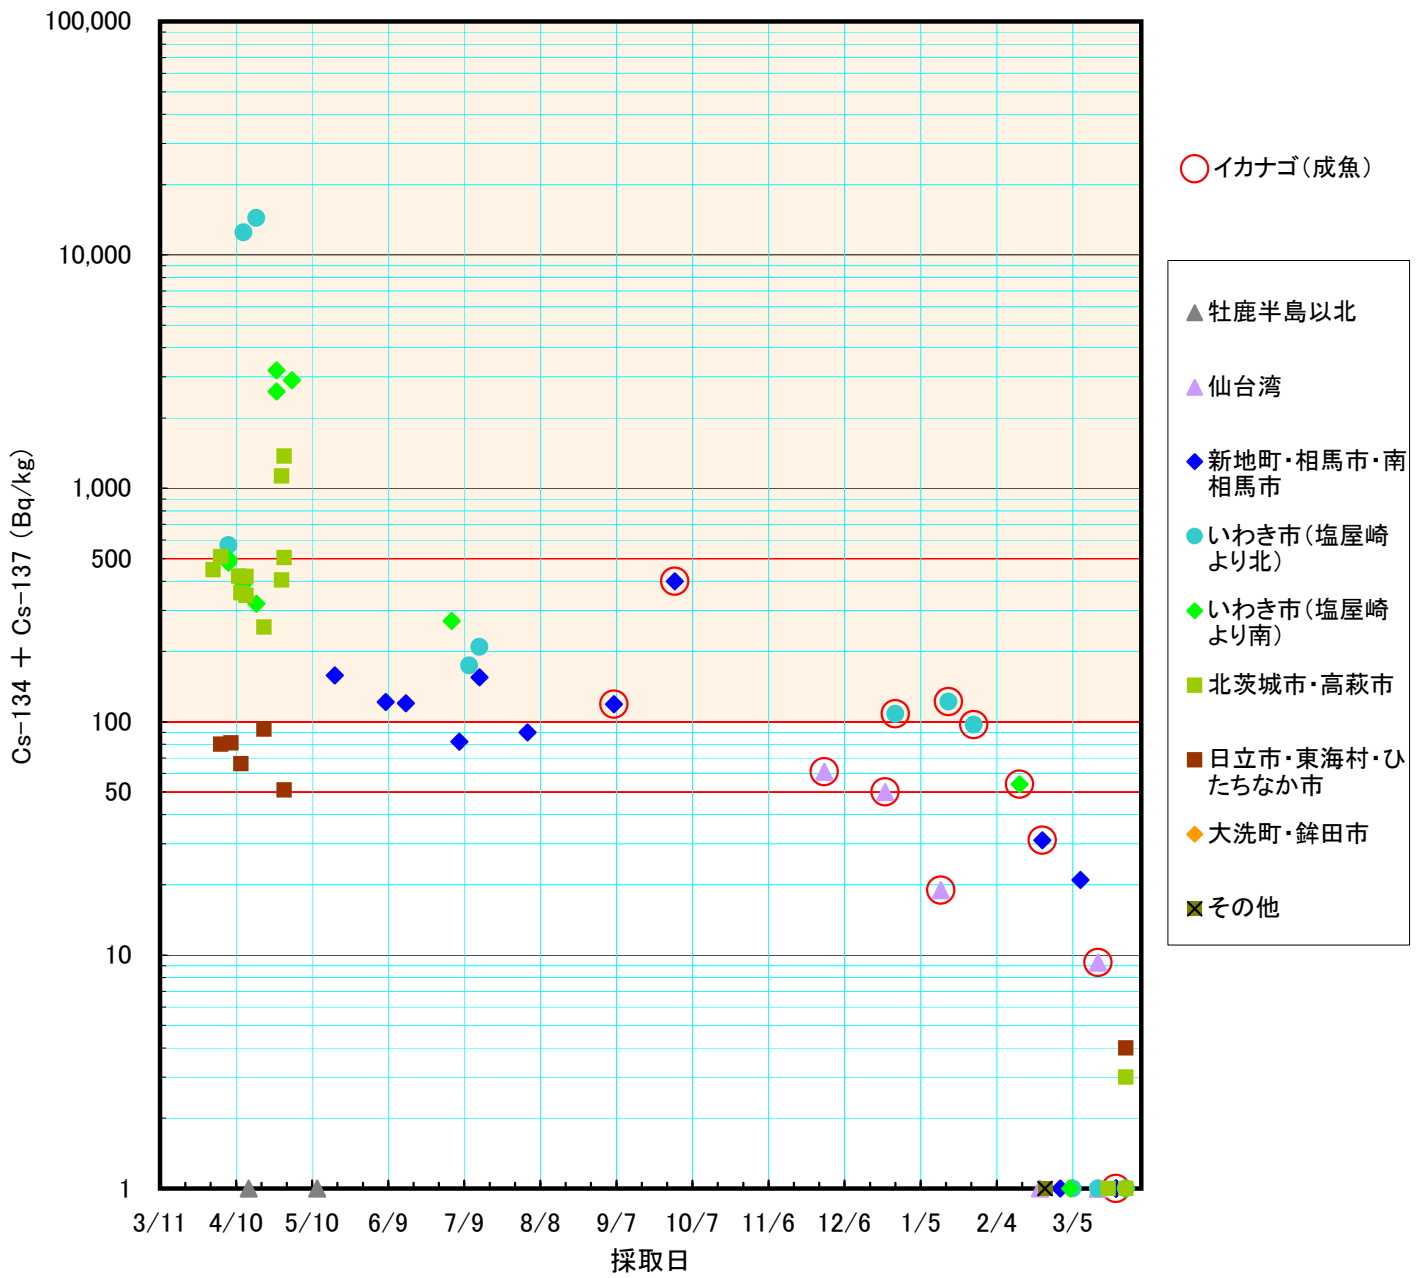

イカナゴ(コウナゴ)中のセシウム放射能濃度の検査結果 (3/31公表分まで)

イカナゴ(コウナゴ)中の放射能濃度の検査結果 (4/2~12/31公表分)